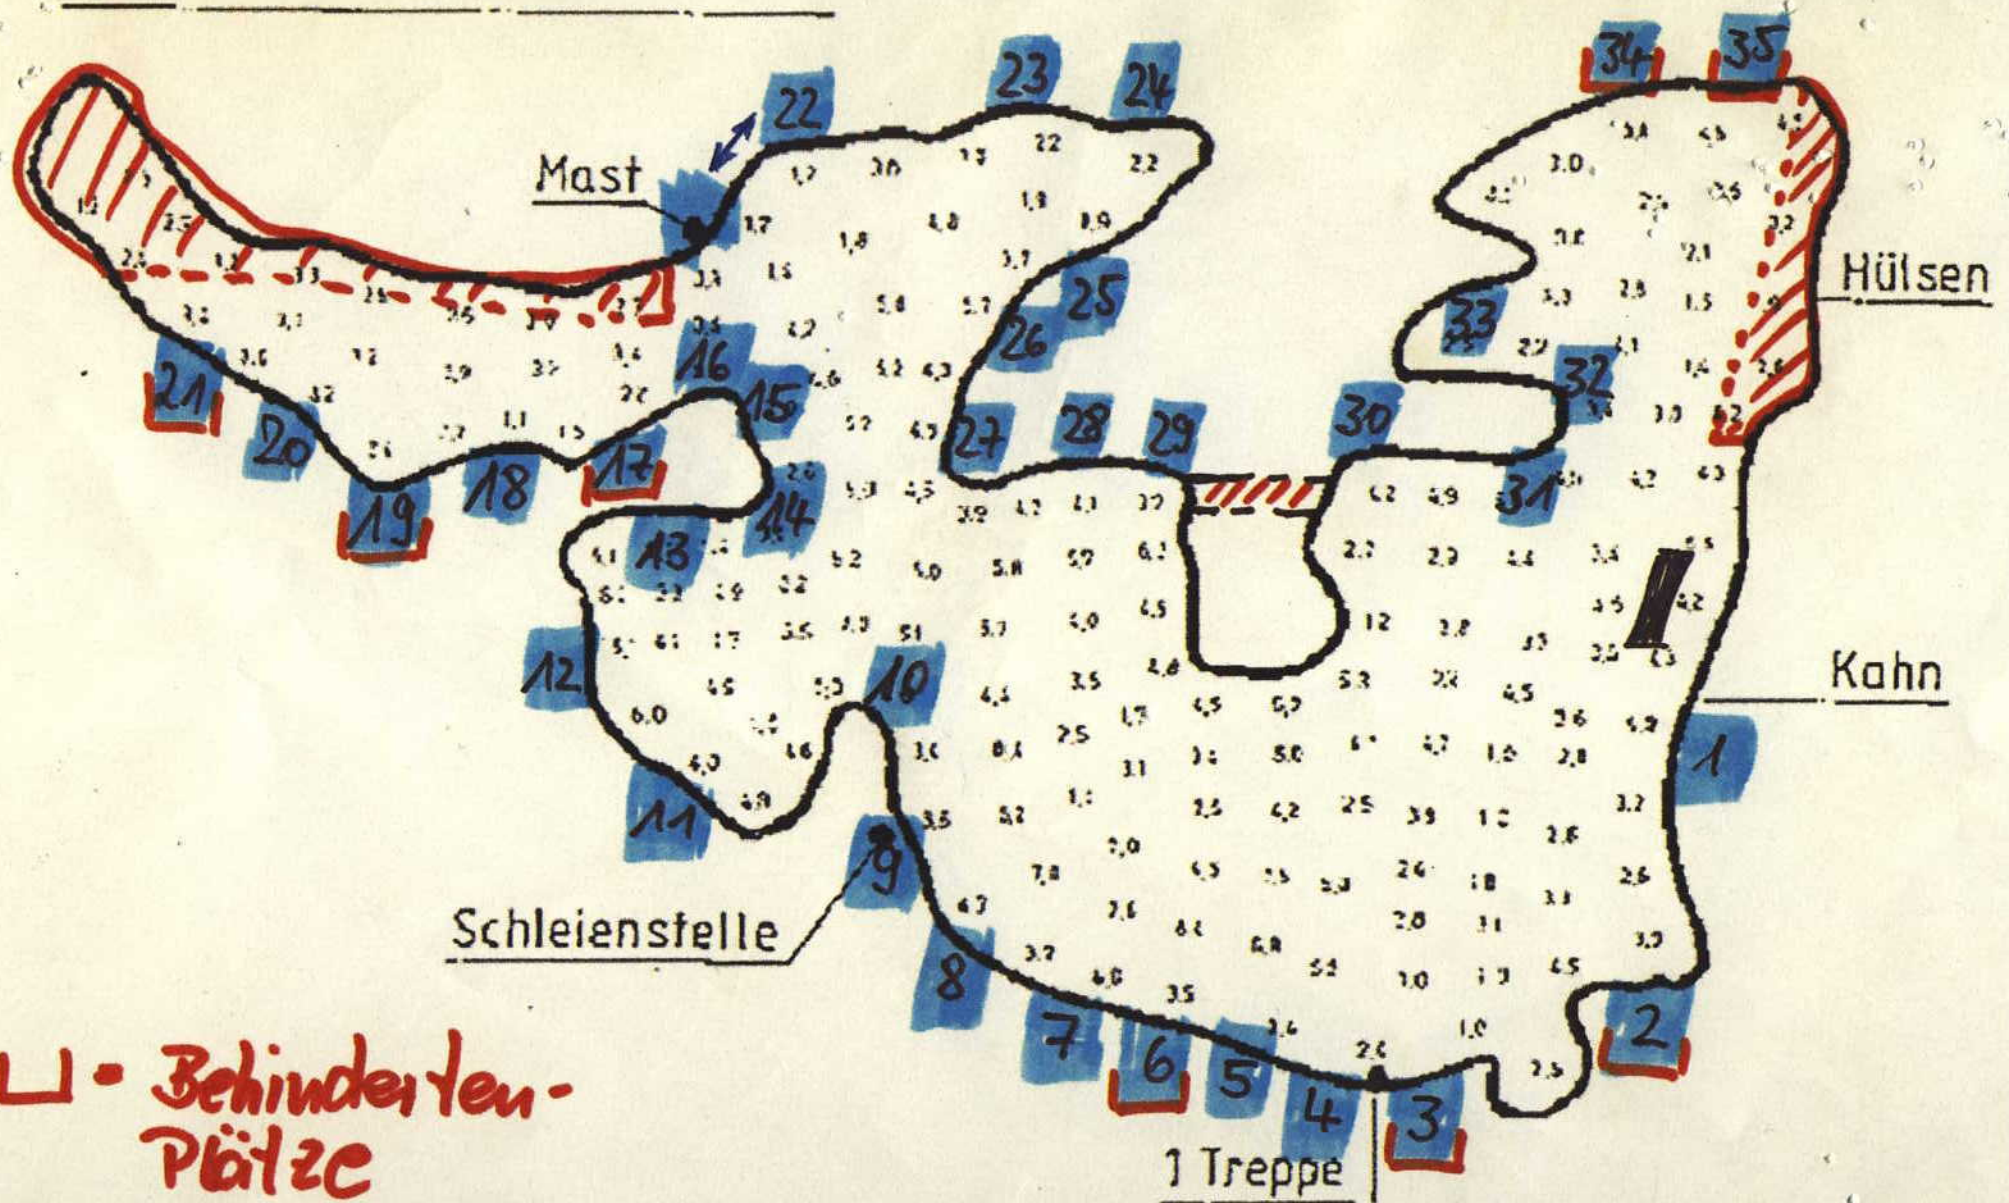

Tiefenkarte Mühlenberg - See
 gez. am 23.07.1990

□ = Behinderter Plätze